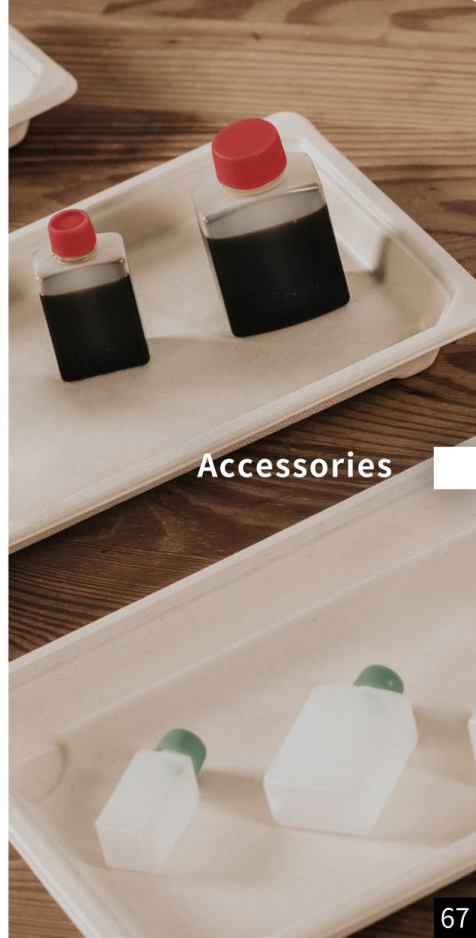

S-06 ■ ■

S-15 ■ ■

Description	6ml / 0.2oz	15ml / 0.5oz
Material	PE	PE
Packing(CTN)	12000 SETS	6000 SETS

S-30 ■ ■

Description	30ml / 1oz
Material	PE
Packing(CTN)	3000 SETS

Accessories

Accessories

Compostable Fiber Cutlery